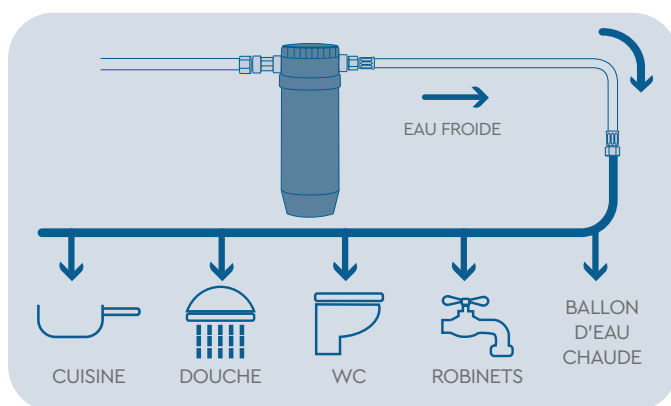

## Les + produit

- **Pot filtre compatible avec toutes les cartouches universelles du marché**
- **Double fonction :** retient les impuretés jusqu'à 25µm (sable, limon, rouille) tout en faisant une barrière bactériostatique à l'arrivée d'eau

## Inclus

- Filtre pot universel
- Cartouche B.SECURE : manchon filtrant 25µm avec traitement anti-bactérien
- Clé de serrage / desserrage
- Equerre de fixation

## La cartouche B.SECURE

Manchon filtrant 25µm avec action bactériostatique

- **CARTOUCHE UNIVERSELLE** (compatible tout filtre pot)
- **FRÉQUENCE DE REMPLACEMENT :** Tous les 6 mois

**BWT**  
BEST WATER TECHNOLOGY